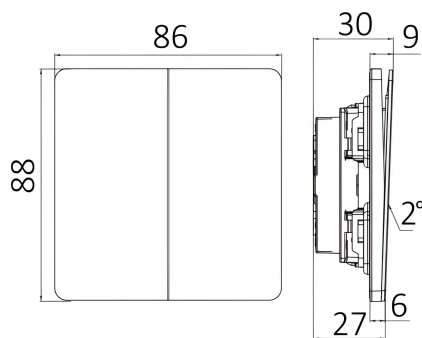

Braytron

TEHNIČNI LIST

MODEL	BZ04-00212
OPIS	BRY-LENA-UK-2G1W-D.GRY-SWITCH

BRAYTRON SRL

MUNICIPIUL BUCUREȘTI, SECTOR 6, BLD. IULIU MANIU, NR.616, CORP B, ET.1,BUCUREȘTI,Sector 6(RO)
info@braytron.com
www.braytron.com

Product Characteristics

Največja moč	: Max.2500 w
--------------	--------------

Električne Lastnosti

Napetost	: 220-240V 50/60Hz
Material	: PC
Delovna temperatura	: -20°C ~ +40°C

Dimensions & Weight

Dolžina	: 88 mm
Širina	: 86 mm
Višina	: 30 mm
Teža	: 117 gr

Informacije O Paketu

Neto teža	: 11,7 kgs
Bruto teža	: 13 kgs
Kosi v škatli (PCS/CTN)	: 100
Dolžina	: 50,5 cm
Širina	: 33 cm
Višina	: 21 cm
EAN koda	: 5949097740251

BRAYTRON SRL

MUNICIPIUL BUCUREȘTI, SECTOR 6, BLD. IULIU MANIU, NR.616, CORP B, ET.1,BUCUREȘTI, Sector 6(RO)
info@braytron.com
www.braytron.com