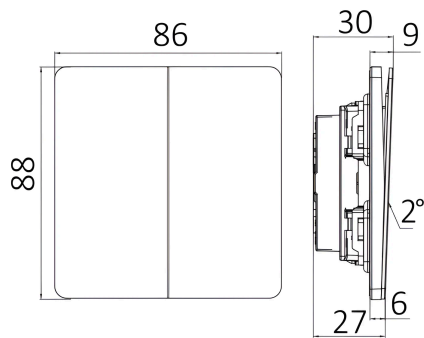

Braytron

ТЕХНИЧКИ ЛИСТ

МОДЕЛ	BZ04-00212
ОПИС	BRY-LENA-UK-2G1W-D.GRY-SWITCH

BRAYTRON SRL

MUNICIPIUL BUCUREȘTI, SECTOR 6, BLD. IULIU MANIU, NR.616, CORP B, ET.1,BUCUREȘTI,Sector 6(RO)
info@braytron.com
www.braytron.com