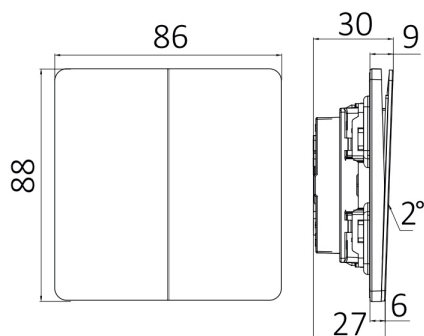

Braytron

TEKNIK VERI SAYFASI

MODEL BZ04-00212

AÇIKLAMA BRY-LENA-UK-2G1W-D.GRY-SWITCH

BRAYTRON SRL

MUNICIPIUL BUCUREȘTI, SECTOR 6, BLD. IULIU MANIU, NR.616, CORP B, ET.1,BUCUREȘTI, Sector 6(RO)

info@braytron.com

www.braytron.com