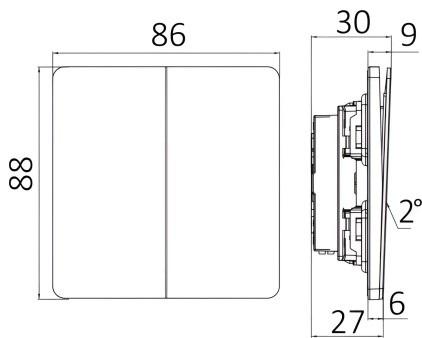

## TECHNICAL DATA SHEET

MODEL	BZ04-00220
DESCRIPTION	BRY-LENA-UK-2G2W-WHT-SWITCH

BRAYTRON SRL

MUNICIPIUL BUCUREȘTI, SECTOR 6, BLD. IULIU MANIU, NR.616, CORP B, ET.1,BUCUREȘTI,Sector 6(RO)  
info@braytron.com  
www.braytron.com

## Dimensions & Weight

P. Length	:	88 mm
P. Width	:	86 mm
P. Height	:	30 mm
Weight	:	127 gr

## Package Informations

N.W.	:	12,7 kgs
G.W.	:	14 kgs
PCS/CTN	:	100
Length	:	50,5 cm
Width	:	33 cm
Height	:	21 cm
EAN	:	5949097740275