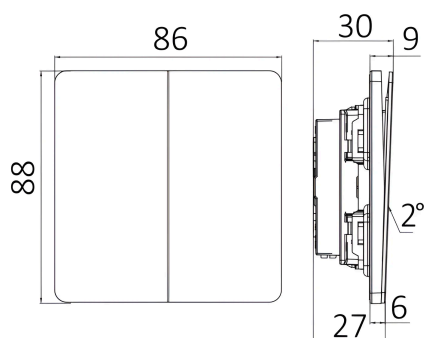

Braytron

FIȘĂ TEHNICĂ

MODEL BZ04-00220

DESCRIERE BRY-LENA-UK-2G2W-WHT-SWITCH

BRAYTRON LIGHTING

Bd. Iuliu Maniu, Nr.616, Sector 6, 061129, Bucuresti - ROMANIA
info@braytron.com
www.braytron.com

SPOTVISION ELECTRIC & LIGHTING S.R.L

Bd. Iuliu Maniu, Nr.616, Sector 6, 061129, Bucuresti - ROMANIA
sales@spotvisionelectric.ro
www.spotvisionelectric.ro

Pagina 1 din 2

Caracteristici Generale

Model	: BZ04-00220
Familia principală/Categorie	: Electrice
Sub-familia/Subcategorie	: Întrerupător și priză
Tip	: Switch and Socket
Culoarea corpului	: White
Garanție	: 5 Years
Clasă	: CLASS I
IP (Grad de protecție)	: IP20

Caracteristici Produs

Putere maximă	: Max.2500 w
---------------	--------------

Caracteristici Electrice

Tensiune	: 220-240V 50/60Hz
Material	: PC
Temperatura de lucru	: -20°C ~ +40°C

Dimensiuni si Greutati

Lungime	: 88 mm
Lățime	: 86 mm
Înălțime	: 30 mm
Greutate	: 127 gr

Informatii despre ambalaj

Greutate netă	: 12,7 kgs
Greutate brută	: 14 kgs
Bucăți pe cutie (PCS/CTN)	: 100
Lungime	: 50,5 cm
Lățime	: 33 cm
Înălțime	: 21 cm
Cod EAN	: 5949097740275