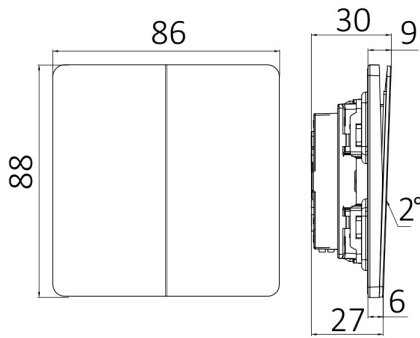

Braytron

TEKNİK VERİ SAYFASI

MODEL	BZ04-00220
AÇIKLAMA	BRY-LENA-UK-2G2W-WHT-SWITCH

BRAYTRON SRL

MUNICIPIUL BUCUREȘTI, SECTOR 6, BLD. IULIU MANIU, NR.616, CORP B, ET.1,BUCUREȘTI,Sector 6(RO)
info@braytron.com
www.braytron.com