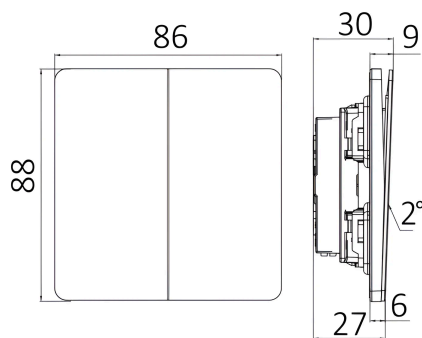

Braytron

TECHNISCHES DATENBLATT

MODELL	BZ04-00221
BESCHREIBUNG	BRY-LENA-UK-2G2W-BLC-SWITCH

BRAYTRON SRL

MUNICIPIUL BUCUREȘTI, SECTOR 6, BLD. IULIU MANIU, NR.616, CORP B, ET.1,BUCUREȘTI,Sector 6(RO)
info@braytron.com
www.braytron.com

Product Characteristics

Max. Leistung	: Max.2500 w
---------------	--------------

Elektrische Eigenschaften

Spannung	: 220-240V 50/60Hz
Material	: PC
Arbeitstemperatur	: -20°C ~ +40°C

Dimensions & Weight

Länge	: 88 mm
Breite	: 86 mm
Höhe	: 30 mm
Gewicht	: 127 gr

Paket-Informationen

Nettogewicht	: 12,7 kgs
Bruttogewicht	: 14 kgs
Stückzahl pro Karton (PCS/CTN)	: 100
Länge	: 50,5 cm
Breite	: 33 cm
Höhe	: 21 cm
EAN-Code	: 5949097740299

BRAYTRON SRL

MUNICIPIUL BUCUREȘTI, SECTOR 6, BLD. IULIU MANIU, NR.616, CORP B, ET.1,BUCUREȘTI, Sector 6(RO)
info@braytron.com
www.braytron.com