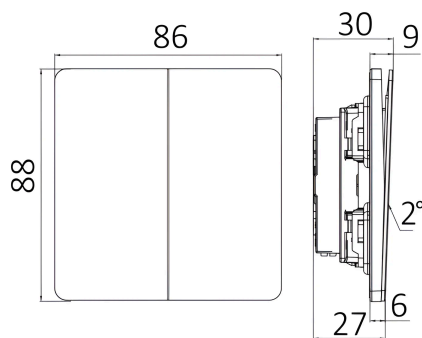

Braytron

TECHNICAL DATA SHEET

MODEL	BZ04-00221
DESCRIPTION	BRY-LENA-UK-2G2W-BLC-SWITCH

BRAYTRON SRL

MUNICIPIUL BUCUREȘTI, SECTOR 6, BLD. IULIU MANIU, NR.616, CORP B, ET.1,BUCUREȘTI, Sector 6(RO)
info@braytron.com
www.braytron.com

Max. wattage	:	Max.2500 w
--------------	---	------------

Electrical Characteristics

Voltage	:	220-240V 50/60Hz
Material	:	PC
Working Temperature	:	-20°C ~ +40°C

Dimensions & Weight

P. Length	:	88 mm
P. Width	:	86 mm
P. Height	:	30 mm
Weight	:	127 gr

Package Informations

N.W.	:	12,7 kgs
G.W.	:	14 kgs
PCS/CTN	:	100
Length	:	50,5 cm
Width	:	33 cm
Height	:	21 cm
EAN	:	5949097740299