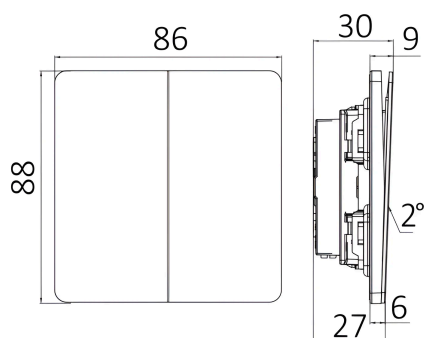

# Braytron

FIȘĂ TEHNICĂ

MODEL BZ04-00221

DESCRIERE BRY-LENA-UK-2G2W-BLC-SWITCH

BRAYTRON LIGHTING

Bd. Iuliu Maniu, Nr.616, Sector 6, 061129, Bucuresti - ROMANIA  
info@braytron.com  
www.braytron.com

SPOTVISION ELECTRIC & LIGHTING S.R.L

## Caracteristici Produs

Putere maximă	: Max.2500 w
---------------	--------------

## Dimensiuni si Greutati

Lungime	: 88 mm
Lățime	: 86 mm
Înălțime	: 30 mm
Greutate	: 127 gr

## Informatii despre ambalaj

Greutate netă	: 12,7 kgs
Greutate brută	: 14 kgs
Bucăți pe cutie (PCS/CTN)	: 100
Lungime	: 50,5 cm
Lățime	: 33 cm
Înălțime	: 21 cm
Cod EAN	: 5949097740299