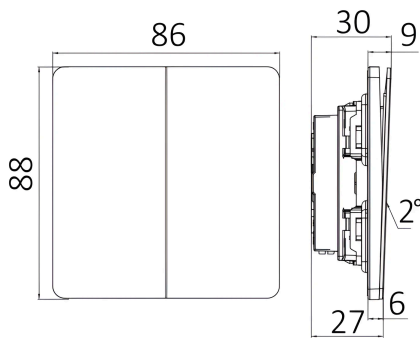

Braytron

TEHNIČNI LIST

MODEL BZ04-00221

OPIS BRY-LENA-UK-2G2W-BLC-SWITCH

BRAYTRON SRL

MUNICIPIUL BUCUREȘTI, SECTOR 6, BLD. IULIU MANIU, NR.616, CORP B, ET.1,BUCUREȘTI,Sector 6(RO)

info@braytron.com

www.braytron.com

Product Characteristics

Največja moč	: Max.2500 w
--------------	--------------

Električne Lastnosti

Napetost	: 220-240V 50/60Hz
Material	: PC
Delovna temperatura	: -20°C ~ +40°C

Dimensions & Weight

Dolžina	: 88 mm
Širina	: 86 mm
Višina	: 30 mm
Teža	: 127 gr

Informacije O Paketu

Neto teža	: 12,7 kgs
Bruto teža	: 14 kgs
Kosi v škatli (PCS/CTN)	: 100
Dolžina	: 50,5 cm
Širina	: 33 cm
Višina	: 21 cm
EAN koda	: 5949097740299

BRAYTRON SRL

MUNICIPIUL BUCUREȘTI, SECTOR 6, BLD. IULIU MANIU, NR.616, CORP B, ET.1,BUCUREȘTI, Sector 6(RO)