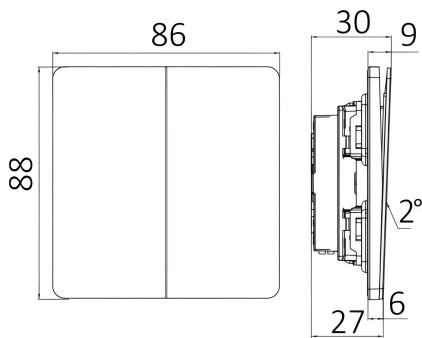

Braytron

ТЕХНИЧКИ ЛИСТ

МОДЕЛ BZ04-00221

ОПИС BRY-LENA-UK-2G2W-BLC-SWITCH

BRAYTRON SRL

MUNICIPIUL BUCUREȘTI, SECTOR 6, BLD. IULIU MANIU, NR.616, CORP B, ET.1,BUCUREȘTI,Sector 6(RO)
info@braytron.com
www.braytron.com

Karakteristike proizvoda

Макс. чара	:	Max.2500 w
------------	---	------------

Električne karakteristike

Napon	:	220-240V 50/60Hz
Materijal	:	PC
Radna temperatura	:	-20°C ~ +40°C

Dimenzije i težina artikla

Dužina	:	88 mm
Širina	:	86 mm
Visina	:	30 mm
Težina	:	127 gr

Informacije o pakovanju

Neto težina	:	12,7 kgs
Bruto težina	:	14 kgs
Komada u pakovanju (PCS/CTN)	:	100
Dužina	:	50,5 cm
Širina	:	33 cm
Visina	:	21 cm
EAN kod	:	5949097740299