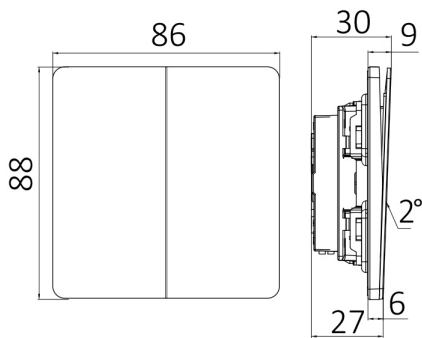

Braytron

TEKNIK VERI SAYFASI

MODEL	BZ04-00221
AÇIKLAMA	BRY-LENA-UK-2G2W-BLC-SWITCH

BRAYTRON SRL

MUNICIPIUL BUCUREȘTI, SECTOR 6, BLD. IULIU MANIU, NR.616, CORP B, ET.1,BUCUREȘTI, Sector 6(RO)
info@braytron.com
www.braytron.com

Maks. güç	: Max.2500 w
-----------	--------------

Elektriksel Özellikler

Voltaj	: 220-240V 50/60Hz
Material	: PC
Çalışma Sıcaklığı	: -20°C ~ +40°C

Ölçüler & Ağırlık

Ürün Uzunluğu	: 88 mm
Ürün Genişliği	: 86 mm
Ürün Yüksekliği	: 30 mm
Ürün Ağırlığı	: 127 gr

Paketleme Bilgileri

Net Ağırlık	: 12,7 kgs
Brüt Ağırlık	: 14 kgs
Koli Adet Bilgisi	: 100
Uzunluk	: 50,5 cm
Genişlik	: 33 cm
Yükseklik	: 21 cm
Barkod	: 5949097740299

BRAYTRON SRL

MUNICIPIUL BUCUREȘTI, SECTOR 6, BLD. IULIU MANIU, NR.616, CORP B, ET.1,BUCUREȘTI, Sector 6(RO)