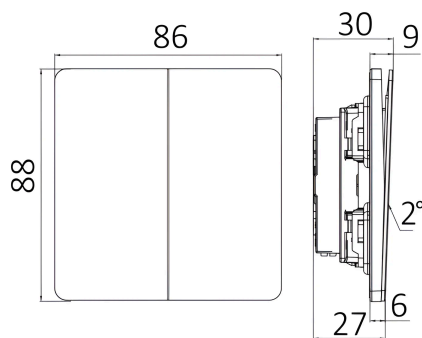

Braytron

TECHNISCHES DATENBLATT

MODELL	BZ04-00222
BESCHREIBUNG	BRY-LENA-UK-2G2W-D.GRY-SWITCH

BRAYTRON SRL

MUNICIPIUL BUCUREȘTI, SECTOR 6, BLD. IULIU MANIU, NR.616, CORP B, ET.1,BUCUREȘTI,Sector 6(RO)
info@braytron.com
www.braytron.com

Product Characteristics

Max. Leistung	: Max.2500 w
---------------	--------------

Elektrische Eigenschaften

Spannung	: 220-240V 50/60Hz
Material	: PC
Arbeitstemperatur	: -20°C ~ +40°C

Dimensions & Weight

Länge	: 88 mm
Breite	: 86 mm
Höhe	: 30 mm
Gewicht	: 127 gr

Paket-Informationen

Nettogewicht	: 12,7 kgs
Bruttogewicht	: 14 kgs
Stückzahl pro Karton (PCS/CTN)	: 100
Länge	: 50,5 cm
Breite	: 33 cm
Höhe	: 21 cm
EAN-Code	: 5949097740282