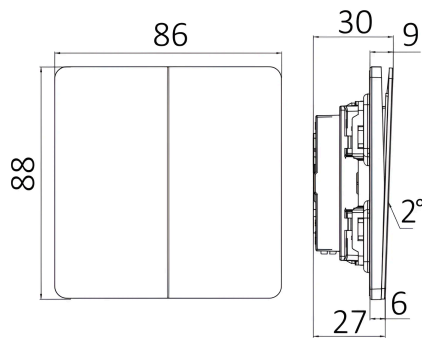

Braytron

TECHNICAL DATA SHEET

MODEL	BZ04-00222
DESCRIPTION	BRY-LENA-UK-2G2W-D.GRY-SWITCH

BRAYTRON SRL

MUNICIPIUL BUCUREȘTI, SECTOR 6, BLD. IULIU MANIU, NR.616, CORP B, ET.1,BUCUREȘTI,Sector 6(RO)
info@braytron.com
www.braytron.com

Max. wattage	:	Max.2500 w
--------------	---	------------

Electrical Characteristics

Voltage	:	220-240V 50/60Hz
Material	:	PC
Working Temperature	:	-20°C ~ +40°C

Dimensions & Weight

P. Length	:	88 mm
P. Width	:	86 mm
P. Height	:	30 mm
Weight	:	127 gr

Package Informations

N.W.	:	12,7 kgs
G.W.	:	14 kgs
PCS/CTN	:	100
Length	:	50,5 cm
Width	:	33 cm
Height	:	21 cm
EAN	:	5949097740282