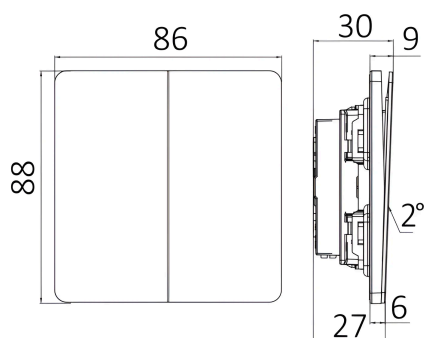

Braytron

FIȘĂ TEHNICĂ

MODEL BZ04-00222

DESCRIERE BRY-LENA-UK-2G2W-D.GRY-SWITCH

BRAYTRON LIGHTING

Bd. Iuliu Maniu, Nr.616, Sector 6, 061129, Bucuresti - ROMANIA
info@braytron.com
www.braytron.com

SPOTVISION ELECTRIC & LIGHTING S.R.L

Bd. Iuliu Maniu, Nr.616, Sector 6, 061129, Bucuresti - ROMANIA
sales@spotvisionelectric.ro
www.spotvisionelectric.ro

Pagina 1 din 2