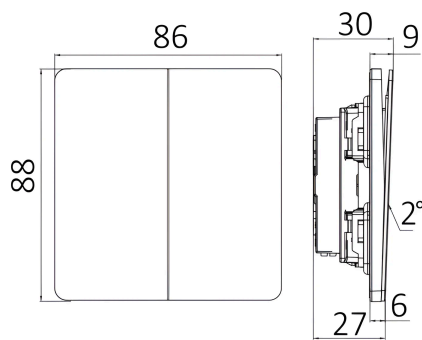

Braytron

TEHNIČNI LIST

MODEL BZ04-00222

OPIS BRY-LENA-UK-2G2W-D.GRY-SWITCH

BRAYTRON SRL

MUNICIPIUL BUCUREȘTI, SECTOR 6, BLD. IULIU MANIU, NR.616, CORP B, ET.1,BUCUREȘTI, Sector 6(RO)
info@braytron.com
www.braytron.com

Product Characteristics

Največja moč	: Max.2500 w
--------------	--------------

Električne Lastnosti

Napetost	: 220-240V 50/60Hz
Material	: PC
Delovna temperatura	: -20°C ~ +40°C

Dimensions & Weight

Dolžina	: 88 mm
Širina	: 86 mm
Višina	: 30 mm
Teža	: 127 gr

Informacije O Paketu

Neto teža	: 12,7 kgs
Bruto teža	: 14 kgs
Kosi v škatli (PCS/CTN)	: 100
Dolžina	: 50,5 cm
Širina	: 33 cm
Višina	: 21 cm
EAN koda	: 5949097740282

BRAYTRON SRL

MUNICIPIUL BUCUREȘTI, SECTOR 6, BLD. IULIU MANIU, NR.616, CORP B, ET.1,BUCUREȘTI, Sector 6(RO)
info@braytron.com
www.braytron.com