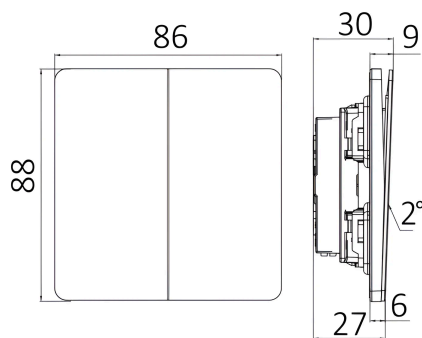

Braytron

ТЕХНИЧКИ ЛИСТ

МОДЕЛ	BZ04-00222
ОПИС	BRY-LENA-UK-2G2W-D.GRY-SWITCH

BRAYTRON SRL

MUNICIPIUL BUCUREȘTI, SECTOR 6, BLD. IULIU MANIU, NR.616, CORP B, ET.1,BUCUREȘTI,Sector 6(RO)
info@braytron.com
www.braytron.com