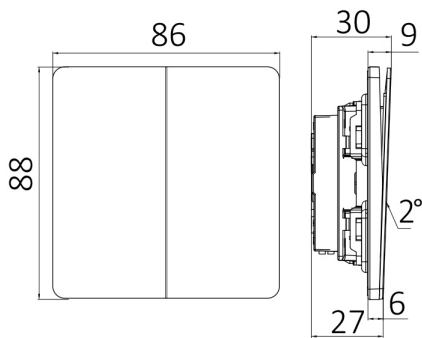

Braytron

TEKNIK VERI SAYFASI

MODEL	BZ04-00222
AÇIKLAMA	BRY-LENA-UK-2G2W-D.GRY-SWITCH

BRAYTRON SRL

MUNICIPIUL BUCUREȘTI, SECTOR 6, BLD. IULIU MANIU, NR.616, CORP B, ET.1,BUCUREȘTI, Sector 6(RO)
info@braytron.com
www.braytron.com