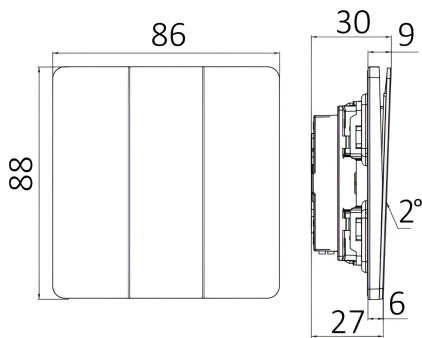

Braytron

TECHNICAL DATA SHEET

MODEL	BZ04-00310
DESCRIPTION	BRY-LENA-UK-3G1W-WHT-SWITCH

BRAYTRON SRL

MUNICIPIUL BUCUREȘTI, SECTOR 6, BLD. IULIU MANIU, NR.616, CORP B, ET.1,BUCUREȘTI,Sector 6(RO)
info@braytron.com
www.braytron.com

General Characteristics

Model No	:	BZ04-00310
Main Family	:	Electrical
Sub Family	:	Switch and Socket
Type	:	Switch and Socket
Body Color	:	White
Warranty	:	5 Years
Class	:	CLASS I
IP	:	IP20

Product Characteristics

Max. wattage	:	Max.2500 w
--------------	---	------------

Electrical Characteristics

Voltage	:	220-240V 50/60Hz
Material	:	PC
Working Temperature	:	-20°C ~ +40°C

Dimensions & Weight

P. Length	:	88 mm
P. Width	:	86 mm
P. Height	:	30 mm
Weight	:	122 gr

Package Informations

N.W.	:	12,2 kgs
G.W.	:	13,6 kgs
PCS/CTN	:	100
Length	:	50,5 cm
Width	:	33 cm
Height	:	21 cm
EAN	:	5949097740305