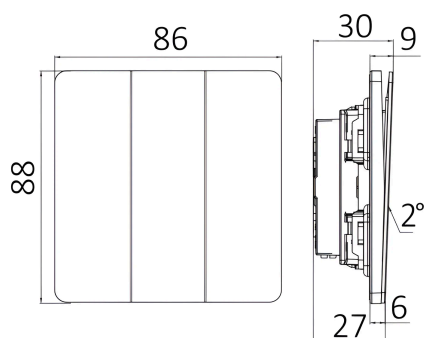

Braytron

FIȘĂ TEHNICĂ

MODEL BZ04-00310

DESCRIERE BRY-LENA-UK-3G1W-WHT-SWITCH

BRAYTRON LIGHTING

Bd. Iuliu Maniu, Nr.616, Sector 6, 061129, Bucuresti - ROMANIA
info@braytron.com
www.braytron.com

SPOTVISION ELECTRIC & LIGHTING S.R.L

Bd. Iuliu Maniu, Nr.616, Sector 6, 061129, Bucuresti - ROMANIA
sales@spotvisionelectric.ro
www.spotvisionelectric.ro

Pagina 1 din 2

Caracteristici Generale

Model	: BZ04-00310
Familia principală/Categorie	: Electrice
Sub-familia/Subcategorie	: Întrerupător și priză
Tip	: Switch and Socket
Culoarea corpului	: White
Garanție	: 5 Years
Clasă	: CLASS I
IP (Grad de protecție)	: IP20

Caracteristici Produs

Putere maximă	: Max.2500 w
---------------	--------------

Caracteristici Electrice

Tensiune	: 220-240V 50/60Hz
Material	: PC
Temperatura de lucru	: -20°C ~ +40°C

Dimensiuni si Greutati

Lungime	: 88 mm
Lățime	: 86 mm
Înălțime	: 30 mm
Greutate	: 122 gr

Informatii despre ambalaj

Greutate netă	: 12,2 kgs
Greutate brută	: 13,6 kgs
Bucăți pe cutie (PCS/CTN)	: 100
Lungime	: 50,5 cm
Lățime	: 33 cm
Înălțime	: 21 cm
Cod EAN	: 5949097740305