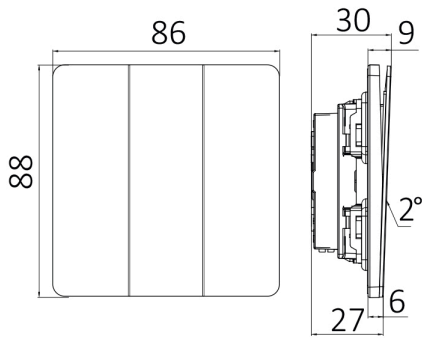

Braytron

TEKNİK VERİ SAYFASI

MODEL	BZ04-00310
AÇIKLAMA	BRY-LENA-UK-3G1W-WHT-SWITCH

BRAYTRON SRL

MUNICIPIUL BUCUREȘTI, SECTOR 6, BLD. IULIU MANIU, NR.616, CORP B, ET.1,BUCUREȘTI,Sector 6(RO)
info@braytron.com
www.braytron.com

Genel Özellikler

Model No	: BZ04-00310
Üst Kategori	: Elektrik Ürünleri
Alt Kategori	: Anahtar ve Priz
Tür	: Switch and Socket
Gövde Rengi	: White
Garanti	: 5 Years
Class	: CLASS I
IP	: IP20

Ürün Özellikleri

Maks. güç	: Max.2500 w
-----------	--------------

Elektriksel Özellikler

Voltaj	: 220-240V 50/60Hz
Material	: PC
Çalışma Sıcaklığı	: -20°C ~ +40°C

Ölçüler & Ağırlık

Ürün Uzunluğu	: 88 mm
Ürün Genişliği	: 86 mm
Ürün Yüksekliği	: 30 mm
Ürün Ağırlığı	: 122 gr

Paketleme Bilgileri

Net Ağırlık	: 12,2 kgs
Brüt Ağırlık	: 13,6 kgs
Koli Adet Bilgisi	: 100
Uzunluk	: 50,5 cm
Genişlik	: 33 cm
Yükseklik	: 21 cm
Barkod	: 5949097740305

BRAYTRON SRL

MUNICIPIUL BUCUREȘTI, SECTOR 6, BLD. IULIU MANIU, NR.616, CORP B, ET.1,BUCUREȘTI, Sector 6(RO)
info@braytron.com
www.braytron.com