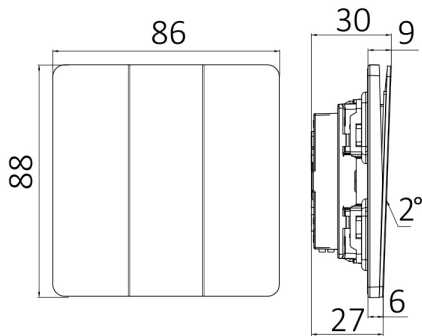

Braytron

TEKNIK VERI SAYFASI

MODEL BZ04-00312

AÇIKLAMA BRY-LENA-UK-3G1W-D.GRY-SWITCH

BRAYTRON SRL

MUNICIPIUL BUCUREȘTI, SECTOR 6, BLD. IULIU MANIU, NR.616, CORP B, ET.1,BUCUREȘTI,Sector 6(RO)
info@braytron.com
www.braytron.com

Sayfa 1 / 2