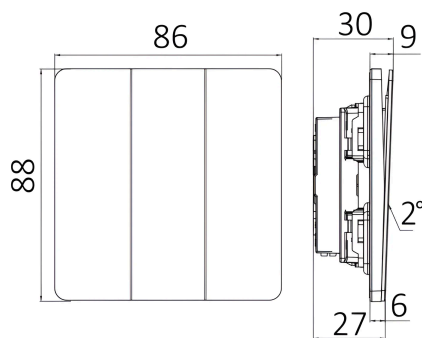

Braytron

TECHNISCHES DATENBLATT

MODELL	BZ04-00322
BESCHREIBUNG	BRY-LENA-UK-3G2W-D.GRY-SWITCH

BRAYTRON SRL

MUNICIPIUL BUCUREȘTI, SECTOR 6, BLD. IULIU MANIU, NR.616, CORP B, ET.1,BUCUREȘTI,Sector 6(RO)
info@braytron.com
www.braytron.com