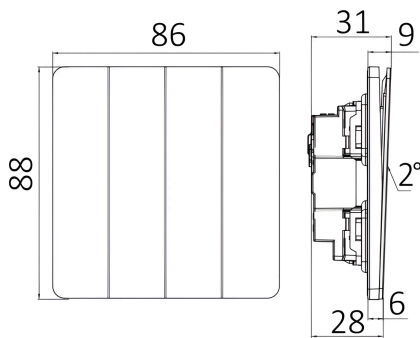

Braytron

TECHNISCHES DATENBLATT

MODELL	BZ04-00411
BESCHREIBUNG	BRY-LENA-UK-4G1W-BLC-SWITCH

BRAYTRON SRL

MUNICIPIUL BUCUREȘTI, SECTOR 6, BLD. IULIU MANIU, NR.616, CORP B, ET.1,BUCUREȘTI,Sector 6(RO)
info@braytron.com
www.braytron.com