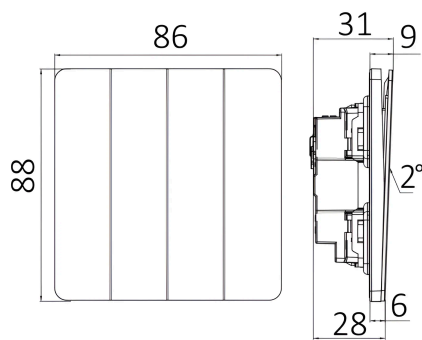

Braytron

TECHNISCHES DATENBLATT

MODELL	BZ04-00412
BESCHREIBUNG	BRY-LENA-UK-4G1W-D.GRY-SWITCH

BRAYTRON SRL

MUNICIPIUL BUCUREȘTI, SECTOR 6, BLD. IULIU MANIU, NR.616, CORP B, ET.1,BUCUREȘTI,Sector 6(RO)
info@braytron.com
www.braytron.com

Product Characteristics

Max. Leistung	: Max.2500 w
---------------	--------------

Elektrische Eigenschaften

Spannung	: 220-240V 50/60Hz
Material	: PC
Arbeitstemperatur	: -20°C ~ +40°C

Dimensions & Weight

Länge	: 88 mm
Breite	: 86 mm
Höhe	: 31 mm
Gewicht	: 124 gr

Paket-Informationen

Nettogewicht	: 12,4 kgs
Bruttogewicht	: 13,7 kgs
Stückzahl pro Karton (PCS/CTN)	: 100
Länge	: 50,5 cm
Breite	: 33 cm
Höhe	: 21 cm
EAN-Code	: 5949097740374