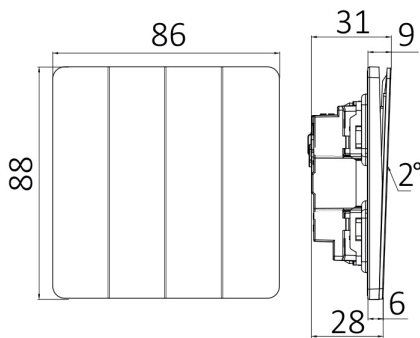

## TECHNISCHES DATENBLATT

MODELL	BZ04-00420
BESCHREIBUNG	BRY-LENA-UK-4G2W-WHT-SWITCH

BRAYTRON SRL

MUNICIPIUL BUCUREȘTI, SECTOR 6, BLD. IULIU MANIU, NR.616, CORP B, ET.1,BUCUREȘTI, Sector 6(RO)  
info@braytron.com  
www.braytron.com

## Dimensions & Weight

Länge	: 88 mm
Breite	: 86 mm
Höhe	: 31 mm
Gewicht	: 143 gr

## Paket-Informationen

Nettogewicht	: 14,3 kgs
Bruttogewicht	: 15,6 kgs
Stückzahl pro Karton (PCS/CTN)	: 100
Länge	: 50,5 cm
Breite	: 33 cm
Höhe	: 21 cm
EAN-Code	: 5949097740398

BRAYTRON SRL

MUNICIPIUL BUCUREȘTI, SECTOR 6, BLD. IULIU MANIU, NR.616, CORP B, ET.1,BUCUREȘTI, Sector 6(RO)