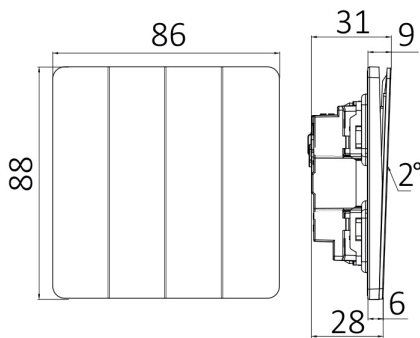

Braytron

TECHNICAL DATA SHEET

MODEL	BZ04-00420
DESCRIPTION	BRY-LENA-UK-4G2W-WHT-SWITCH

BRAYTRON SRL

MUNICIPIUL BUCUREȘTI, SECTOR 6, BLD. IULIU MANIU, NR.616, CORP B, ET.1,BUCUREȘTI,Sector 6(RO)
info@braytron.com
www.braytron.com

Max. wattage	:	Max.2500 w
--------------	---	------------

Electrical Characteristics

Voltage	:	220-240V 50/60Hz
Material	:	PC
Working Temperature	:	-20°C ~ +40°C

Dimensions & Weight

P. Length	:	88 mm
P. Width	:	86 mm
P. Height	:	31 mm
Weight	:	143 gr

Package Informations

N.W.	:	14,3 kgs
G.W.	:	15,6 kgs
PCS/CTN	:	100
Length	:	50,5 cm
Width	:	33 cm
Height	:	21 cm
EAN	:	5949097740398