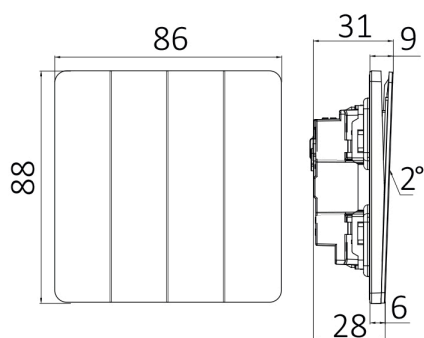

# Braytron

FIȘĂ TEHNICĂ

MODEL BZ04-00420

DESCRIERE BRY-LENA-UK-4G2W-WHT-SWITCH

BRAYTRON LIGHTING

Bd. Iuliu Maniu, Nr.616, Sector 6, 061129, Bucuresti - ROMANIA  
info@braytron.com  
www.braytron.com

SPOTVISION ELECTRIC & LIGHTING S.R.L

## Caracteristici Produs

Putere maximă	: Max.2500 w
---------------	--------------

## Dimensiuni si Greutati

Lungime	: 88 mm
Lățime	: 86 mm
Înălțime	: 31 mm
Greutate	: 143 gr

## Informatii despre ambalaj

Greutate netă	: 14,3 kgs
Greutate brută	: 15,6 kgs
Bucăți pe cutie (PCS/CTN)	: 100
Lungime	: 50,5 cm
Lățime	: 33 cm
Înălțime	: 21 cm
Cod EAN	: 5949097740398