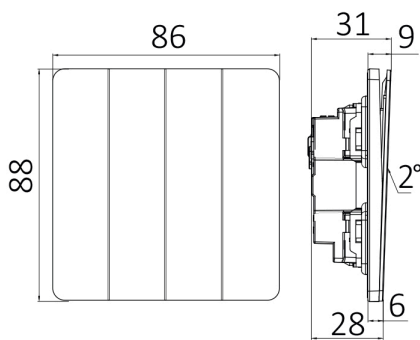

Braytron

TEHNIČNI LIST

MODEL	BZ04-00420
OPIS	BRY-LENA-UK-4G2W-WHT-SWITCH

BRAYTRON SRL

MUNICIPIUL BUCUREȘTI, SECTOR 6, BLD. IULIU MANIU, NR.616, CORP B, ET.1,BUCUREȘTI,Sector 6(RO)
info@braytron.com
www.braytron.com

Pagina 1 din 2

Splošne Lastnosti

Model	: BZ04-00420
Glavna kategorija	: Električni izdelki
Podkategorija	: Stikalo in vtičnica
Tip	: Switch and Socket
Barva ohišja	: White
Garancija	: 5 Years
Razred	: CLASS I
IP (Stopnja zaščite)	: IP20

Product Characteristics

Največja moč	: Max.2500 w
--------------	--------------

Električne Lastnosti

Napetost	: 220-240V 50/60Hz
Material	: PC
Delovna temperatura	: -20°C ~ +40°C

Dimensions & Weight

Dolžina	: 88 mm
Širina	: 86 mm
Višina	: 31 mm
Teža	: 143 gr

Informacije O Paketu

Neto teža	: 14,3 kgs
Bruto teža	: 15,6 kgs
Kosi v škatli (PCS/CTN)	: 100
Dolžina	: 50,5 cm
Širina	: 33 cm
Višina	: 21 cm
EAN koda	: 5949097740398

BRAYTRON SRL

MUNICIPIUL BUCUREȘTI, SECTOR 6, BLD. IULIU MANIU, NR.616, CORP B, ET.1,BUCUREȘTI, Sector 6(RO)
info@braytron.com
www.braytron.com