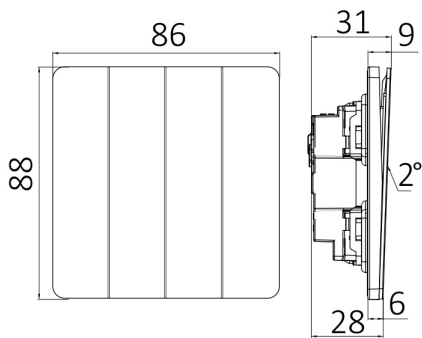

Braytron

ТЕХНИЧКИ ЛИСТ

МОДЕЛ	BZ04-00420
ОПИС	BRY-LENA-UK-4G2W-WHT-SWITCH

BRAYTRON SRL

MUNICIPIUL BUCUREȘTI, SECTOR 6, BLD. IULIU MANIU, NR.616, CORP B, ET.1,BUCUREȘTI,Sector 6(RO)
info@braytron.com
www.braytron.com

Karakteristike proizvoda

Макс. чара	: Max.2500 w
------------	--------------

Električne karakteristike

Napon	: 220-240V 50/60Hz
Materijal	: PC
Radna temperatura	: -20°C ~ +40°C

Dimenzije i težina artikla

Dužina	: 88 mm
Širina	: 86 mm
Visina	: 31 mm
Težina	: 143 gr

Informacije o pakovanju

Neto težina	: 14,3 kgs
Bruto težina	: 15,6 kgs
Komada u pakovanju (PCS/CTN)	: 100
Dužina	: 50,5 cm
Širina	: 33 cm
Visina	: 21 cm
EAN kod	: 5949097740398