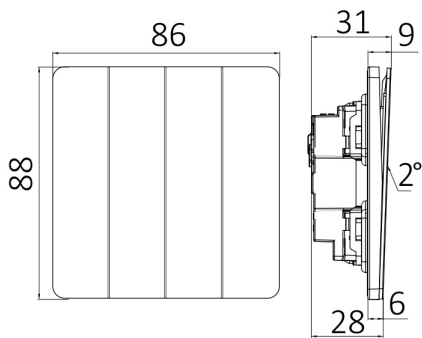

Braytron

TEKNIK VERI SAYFASI

MODEL	BZ04-00420
AÇIKLAMA	BRY-LENA-UK-4G2W-WHT-SWITCH

BRAYTRON SRL

MUNICIPIUL BUCUREȘTI, SECTOR 6, BLD. IULIU MANIU, NR.616, CORP B, ET.1,BUCUREȘTI,Sector 6(RO)
info@braytron.com
www.braytron.com