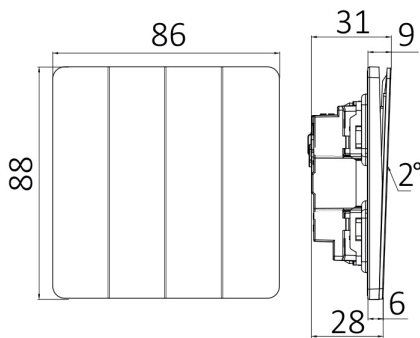

## TECHNISCHES DATENBLATT

MODELL	BZ04-00421
BESCHREIBUNG	BRY-LENA-UK-4G2W-BLC-SWITCH

BRAYTRON SRL

MUNICIPIUL BUCUREȘTI, SECTOR 6, BLD. IULIU MANIU, NR.616, CORP B, ET.1,BUCUREȘTI,Sector 6(RO)  
info@braytron.com  
www.braytron.com

## Dimensions & Weight

Länge	: 88 mm
Breite	: 86 mm
Höhe	: 31 mm
Gewicht	: 143 gr

## Paket-Informationen

Nettogewicht	: 14,3 kgs
Bruttogewicht	: 15,6 kgs
Stückzahl pro Karton (PCS/CTN)	: 100
Länge	: 50,5 cm
Breite	: 33 cm
Höhe	: 21 cm
EAN-Code	: 5949097740411