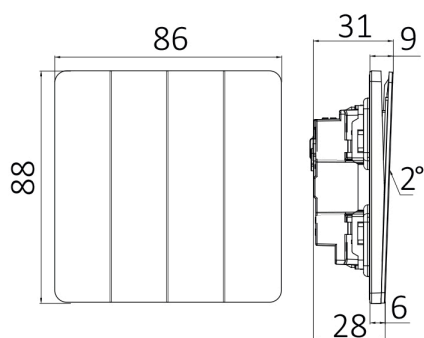

Braytron

FIȘĂ TEHNICĂ

MODEL BZ04-00421

DESCRIERE BRY-LENA-UK-4G2W-BLC-SWITCH

BRAYTRON LIGHTING

Bd. Iuliu Maniu, Nr.616, Sector 6, 061129, Bucuresti - ROMANIA
info@braytron.com
www.braytron.com

SPOTVISION ELECTRIC & LIGHTING S.R.L

Caracteristici Produs

Putere maximă	: Max.2500 w
---------------	--------------

Caracteristici Electrice

Tensiune	: 220-240V 50/60Hz
Material	: PC
Temperatura de lucru	: -20°C ~ +40°C

Dimensiuni si Greutati

Lungime	: 88 mm
Lățime	: 86 mm
Înălțime	: 31 mm
Greutate	: 143 gr

Informatii despre ambalaj

Greutate netă	: 14,3 kgs
Greutate brută	: 15,6 kgs
Bucăți pe cutie (PCS/CTN)	: 100
Lungime	: 50,5 cm
Lățime	: 33 cm
Înălțime	: 21 cm
Cod EAN	: 5949097740411