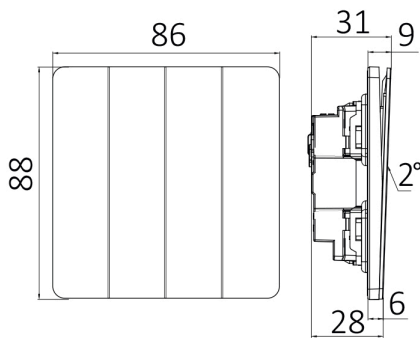

Braytron

TEHNIČNI LIST

MODEL BZ04-00421

OPIS BRY-LENA-UK-4G2W-BLC-SWITCH

BRAYTRON SRL

MUNICIPIUL BUCUREȘTI, SECTOR 6, BLD. IULIU MANIU, NR.616, CORP B, ET.1,BUCUREȘTI, Sector 6(RO)
info@braytron.com
www.braytron.com

Pagina 1 din 2