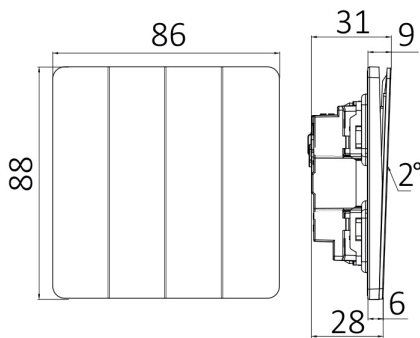

Braytron

ТЕХНИЧКИ ЛИСТ

МОДЕЛ	BZ04-00421
ОПИС	BRY-LENA-UK-4G2W-BLC-SWITCH

BRAYTRON SRL

MUNICIPIUL BUCUREȘTI, SECTOR 6, BLD. IULIU MANIU, NR.616, CORP B, ET.1,BUCUREȘTI,Sector 6(RO)
info@braytron.com
www.braytron.com

Karakteristike proizvoda

Макс. чара	:	Max.2500 w
------------	---	------------

Električne karakteristike

Napon	:	220-240V 50/60Hz
Materijal	:	PC
Radna temperatura	:	-20°C ~ +40°C

Dimenzije i težina artikla

Dužina	:	88 mm
Širina	:	86 mm
Visina	:	31 mm
Težina	:	143 gr

Informacije o pakovanju

Neto težina	:	14,3 kgs
Bruto težina	:	15,6 kgs
Komada u pakovanju (PCS/CTN)	:	100
Dužina	:	50,5 cm
Širina	:	33 cm
Visina	:	21 cm
EAN kod	:	5949097740411