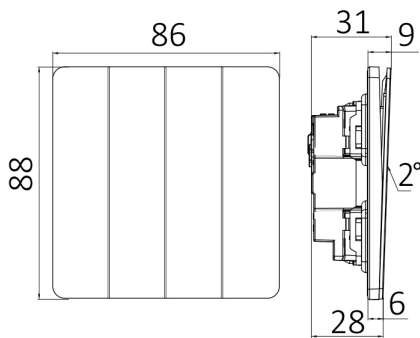

Braytron

TEKNIK VERI SAYFASI

MODEL

BZ04-00421

AÇIKLAMA

BRY-LENA-UK-4G2W-BLC-SWITCH

BRAYTRON SRL

MUNICIPIUL BUCUREȘTI, SECTOR 6, BLD. IULIU MANIU, NR.616, CORP B, ET.1,BUCUREȘTI, Sector 6(RO)
info@braytron.com
www.braytron.com

Sayfa 1 / 2