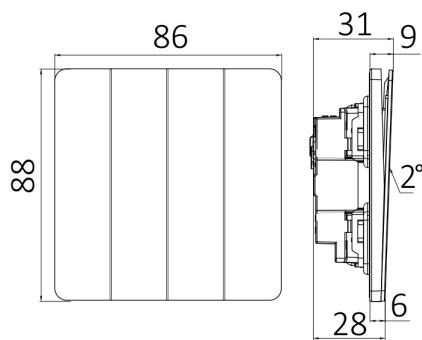

Braytron

TECHNISCHES DATENBLATT

MODELL	BZ04-00422
BESCHREIBUNG	BRY-LENA-UK-4G2W-D.GRY-SWITCH

BRAYTRON SRL

MUNICIPIUL BUCUREȘTI, SECTOR 6, BLD. IULIU MANIU, NR.616, CORP B, ET.1,BUCUREȘTI, Sector 6(RO)
info@braytron.com
www.braytron.com