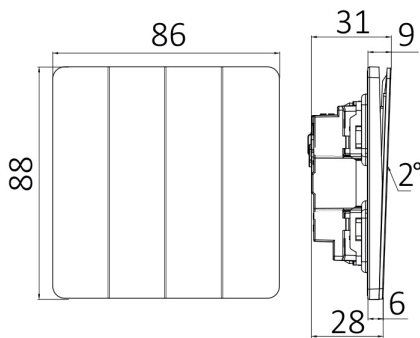

## TECHNICAL DATA SHEET

|             |                               |
|-------------|-------------------------------|
| MODEL       | BZ04-00422                    |
| DESCRIPTION | BRY-LENA-UK-4G2W-D.GRY-SWITCH |

## Dimensions & Weight

|           |   |        |
|-----------|---|--------|
| P. Length | : | 88 mm  |
| P. Width  | : | 86 mm  |
| P. Height | : | 31 mm  |
| Weight    | : | 143 gr |

## Package Informations

|         |   |               |
|---------|---|---------------|
| N.W.    | : | 14,3 kgs      |
| G.W.    | : | 15,6 kgs      |
| PCS/CTN | : | 100           |
| Length  | : | 50,5 cm       |
| Width   | : | 33 cm         |
| Height  | : | 21 cm         |
| EAN     | : | 5949097740404 |