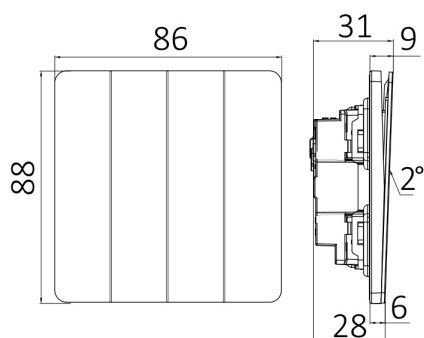

Braytron

FIȘĂ TEHNICĂ

MODEL	BZ04-00422
DESCRIERE	BRY-LENA-UK-4G2W-D.GRY-SWITCH

BRAYTRON LIGHTING

Bd. Iuliu Maniu, Nr.616, Sector 6, 061129, Bucuresti - ROMANIA
info@braytron.com
www.braytron.com

SPOTVISION ELECTRIC & LIGHTING S.R.L

Bd. Iuliu Maniu, Nr.616, Sector 6, 061129, Bucuresti - ROMANIA
sales@spotvisionelectric.ro
www.spotvisionelectric.ro