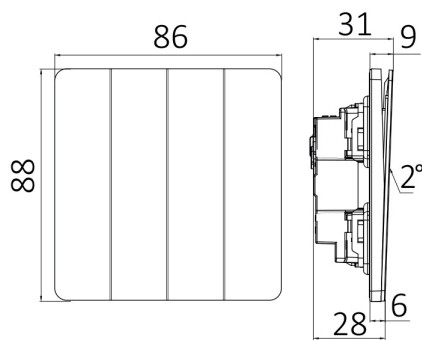

Braytron

TEHNIČNI LIST

MODEL BZ04-00422

OPIS BRY-LENA-UK-4G2W-D.GRY-SWITCH

BRAYTRON SRL

MUNICIPIUL BUCUREȘTI, SECTOR 6, BLD. IULIU MANIU, NR.616, CORP B, ET.1,BUCUREȘTI,Sector 6(RO)
info@braytron.com
www.braytron.com

Product Characteristics

Največja moč	: Max.2500 w
--------------	--------------

Električne Lastnosti

Napetost	: 220-240V 50/60Hz
Material	: PC
Delovna temperatura	: -20°C ~ +40°C

Dimensions & Weight

Dolžina	: 88 mm
Širina	: 86 mm
Višina	: 31 mm
Teža	: 143 gr

Informacije O Paketu

Neto teža	: 14,3 kgs
Bruto teža	: 15,6 kgs
Kosi v škatli (PCS/CTN)	: 100
Dolžina	: 50,5 cm
Širina	: 33 cm
Višina	: 21 cm
EAN koda	: 5949097740404

BRAYTRON SRL

MUNICIPIUL BUCUREȘTI, SECTOR 6, BLD. IULIU MANIU, NR.616, CORP B, ET.1,BUCUREȘTI, Sector 6(RO)
info@braytron.com
www.braytron.com