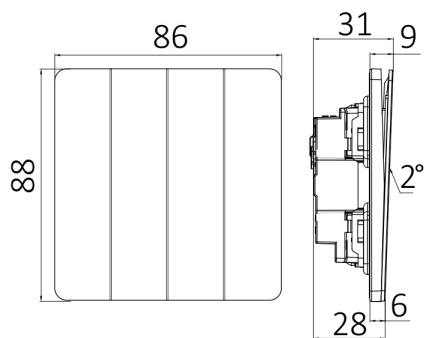

Braytron

ТЕХНИЧКИ ЛИСТ

МОДЕЛ	BZ04-00422
ОПИС	BRY-LENA-UK-4G2W-D.GRY-SWITCH

BRAYTRON SRL

MUNICIPIUL BUCUREȘTI, SECTOR 6, BLD. IULIU MANIU, NR.616, CORP B, ET.1,BUCUREȘTI, Sector 6(RO)
info@braytron.com
www.braytron.com