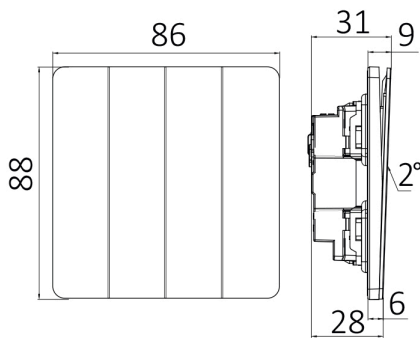

Braytron

TEKNIK VERI SAYFASI

MODEL BZ04-00422

AÇIKLAMA BRY-LENA-UK-4G2W-D.GRY-SWITCH

BRAYTRON SRL

MUNICIPIUL BUCUREȘTI, SECTOR 6, BLD. IULIU MANIU, NR.616, CORP B, ET.1,BUCUREȘTI, Sector 6(RO)
info@braytron.com
www.braytron.com