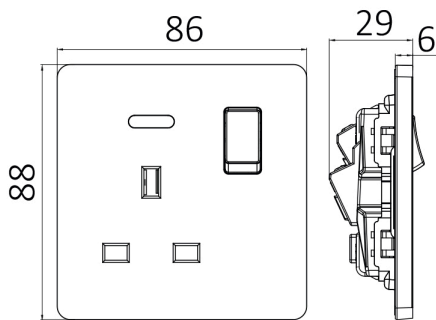

Braytron

TECHNICAL DATA SHEET

MODEL	BZ04-02010
DESCRIPTION	BRY-LENA-UK-1G-13A-WHT-SOCKET

BRAYTRON SRL

MUNICIPIUL BUCUREȘTI, SECTOR 6, BLD. IULIU MANIU, NR.616, CORP B, ET.1,BUCUREȘTI,Sector 6(RO)
info@braytron.com
www.braytron.com

Max. wattage	:	Max.3000 w
--------------	---	------------

Electrical Characteristics

Voltage	:	220-240V 50/60Hz
Material	:	PC
Working Temperature	:	-20°C ~ +40°C

Dimensions & Weight

P. Length	:	88 mm
P. Width	:	86 mm
P. Height	:	29 mm
Weight	:	100 gr

Package Informations

N.W.	:	10 kgs
G.W.	:	11,5 kgs
PCS/CTN	:	100
Length	:	50,5 cm
Width	:	32,5 cm
Height	:	21 cm
EAN	:	5949097740428