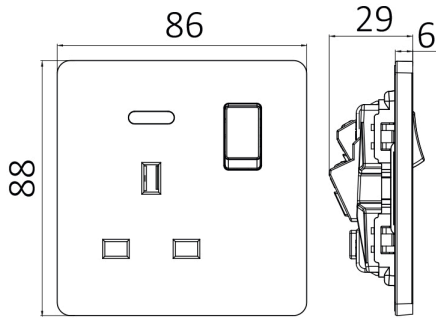

Braytron

TEKNİK VERİ SAYFASI

MODEL

BZ04-02010

AÇIKLAMA

BRY-LENA-UK-1G-13A-WHT-SOCKET

BRAYTRON SRL

MUNICIPIUL BUCUREȘTI, SECTOR 6, BLD. IULIU MANIU, NR.616, CORP B, ET.1,BUCUREȘTI, Sector 6(RO)
info@braytron.com
www.braytron.com

Sayfa 1 / 2

Genel Özellikler

Model No	: BZ04-02010
Üst Kategori	: Elektrik Ürünleri
Alt Kategori	: Anahtar ve Priz
Tür	: Switch and Socket
Gövde Rengi	: White
Garanti	: 5 Years
Class	: CLASS I
IP	: IP20

Ürün Özellikleri

Maks. güç	: Max.3000 w
-----------	--------------

Elektriksel Özellikler

Voltaj	: 220-240V 50/60Hz
Material	: PC
Çalışma Sıcaklığı	: -20°C ~ +40°C

Ölçüler & Ağırlık

Ürün Uzunluğu	: 88 mm
Ürün Genişliği	: 86 mm
Ürün Yüksekliği	: 29 mm
Ürün Ağırlığı	: 100 gr

Paketleme Bilgileri

Net Ağırlık	: 10 kgs
Brüt Ağırlık	: 11,5 kgs
Koli Adet Bilgisi	: 100
Uzunluk	: 50,5 cm
Genişlik	: 32,5 cm
Yükseklik	: 21 cm
Barkod	: 5949097740428

BRAYTRON SRL

MUNICIPIUL BUCUREȘTI, SECTOR 6, BLD. IULIU MANIU, NR.616, CORP B, ET.1,BUCUREȘTI, Sector 6(RO)
info@braytron.com
www.braytron.com