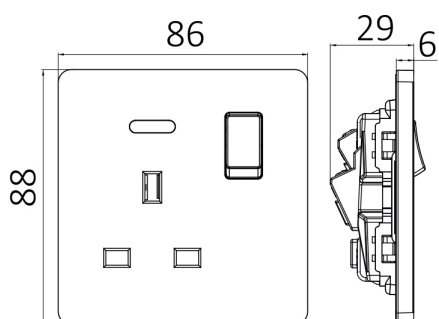

# Braytron

FIȘĂ TEHNICĂ

MODEL BZ04-02011

DESCRIERE BRY-LENA-UK-1G-13A-BLC-SOCKET

**BRAYTRON LIGHTING**

Bd. Iuliu Maniu, Nr.616, Sector 6, 061129, Bucuresti - ROMANIA  
info@braytron.com  
www.braytron.com

**SPOTVISION ELECTRIC & LIGHTING S.R.L**

## Dimensiuni si Greutati

Lungime	: 88 mm
Lățime	: 86 mm
Înălțime	: 29 mm
Greutate	: 100 gr

## Informatii despre ambalaj

Greutate netă	: 10 kgs
Greutate brută	: 11,5 kgs
Bucăți pe cutie (PCS/CTN)	: 100
Lungime	: 50,5 cm
Lățime	: 32,5 cm
Înălțime	: 21 cm
Cod EAN	: 5949097740442