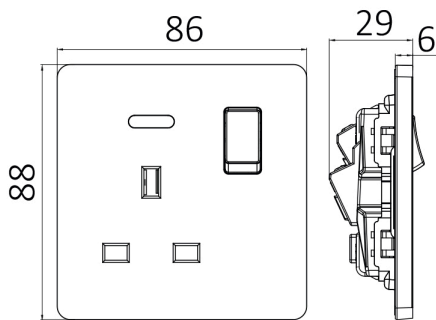

Braytron

TECHNICAL DATA SHEET

MODEL	BZ04-02012
DESCRIPTION	BRY-LENA-UK-1G-13A-D.GRY-SOCKET

BRAYTRON SRL

MUNICIPIUL BUCUREȘTI, SECTOR 6, BLD. IULIU MANIU, NR.616, CORP B, ET.1,BUCUREȘTI,Sector 6(RO)
info@braytron.com
www.braytron.com

Max. wattage	:	Max.3000 w
--------------	---	------------

Electrical Characteristics

Voltage	:	220-240V 50/60Hz
Material	:	PC
Working Temperature	:	-20°C ~ +40°C

Dimensions & Weight

P. Length	:	88 mm
P. Width	:	86 mm
P. Height	:	29 mm
Weight	:	100 gr

Package Informations

N.W.	:	10 kgs
G.W.	:	11,5 kgs
PCS/CTN	:	100
Length	:	50,5 cm
Width	:	32,5 cm
Height	:	21 cm
EAN	:	5949097740435