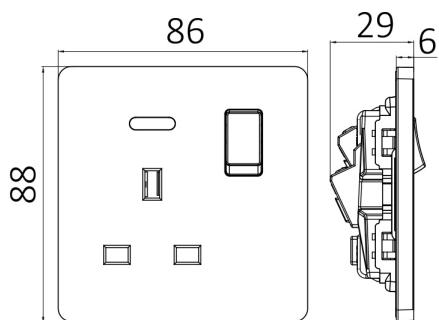

Braytron

FIȘĂ TEHNICĂ

MODEL BZ04-02012

DESCRIERE BRY-LENA-UK-1G-13A-D.GRY-SOCKET

BRAYTRON LIGHTING

Bd. Iuliu Maniu, Nr.616, Sector 6, 061129, Bucuresti - ROMANIA
info@braytron.com
www.braytron.com

SPOTVISION ELECTRIC & LIGHTING S.R.L

Caracteristici Produs

Putere maximă	: Max.3000 w
---------------	--------------

Caracteristici Electrice

Tensiune	: 220-240V 50/60Hz
Material	: PC
Temperatura de lucru	: -20°C ~ +40°C

Dimensiuni si Greutati

Lungime	: 88 mm
Lățime	: 86 mm
Înălțime	: 29 mm
Greutate	: 100 gr

Informatii despre ambalaj

Greutate netă	: 10 kgs
Greutate brută	: 11,5 kgs
Bucăți pe cutie (PCS/CTN)	: 100
Lungime	: 50,5 cm
Lățime	: 32,5 cm
Înălțime	: 21 cm
Cod EAN	: 5949097740435