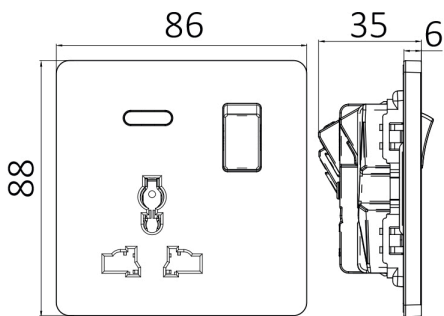

# Braytron

FIȘĂ TEHNICĂ

|           |                               |
|-----------|-------------------------------|
| MODEL     | BZ04-02110                    |
| DESCRIERE | BRY-LENA-UN-1G-16A-WHT-SOCKET |

## Dimensiuni si Greutati

|          |          |
|----------|----------|
| Lungime  | : 88 mm  |
| Lățime   | : 86 mm  |
| Înălțime | : 35 mm  |
| Greutate | : 105 gr |

## Informatii despre ambalaj

|                           |                 |
|---------------------------|-----------------|
| Greutate netă             | : 10,5 kgs      |
| Greutate brută            | : 12,6 kgs      |
| Bucăți pe cutie (PCS/CTN) | : 100           |
| Lungime                   | : 50 cm         |
| Lățime                    | : 33 cm         |
| Înălțime                  | : 21 cm         |
| Cod EAN                   | : 5949097740459 |