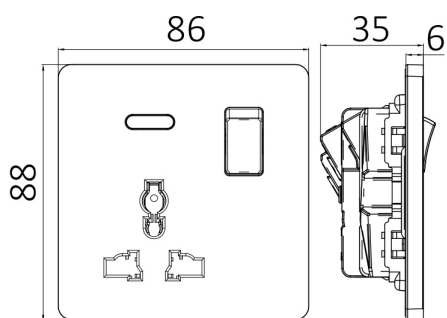

Braytron

TEHNIČNI LIST

MODEL	BZ04-02110
OPIS	BRY-LENA-UN-1G-16A-WHT-SOCKET

BRAYTRON SRL

MUNICIPIUL BUCUREȘTI, SECTOR 6, BLD. IULIU MANIU, NR.616, CORP B, ET.1,BUCUREȘTI,Sector 6(RO)
info@braytron.com
www.braytron.com

Product Characteristics

Največja moč	: Max.3600 w
--------------	--------------

Električne Lastnosti

Napetost	: 220-240V 50/60Hz
Material	: PC
Delovna temperatura	: -20°C ~ +40°C

Dimensions & Weight

Dolžina	: 88 mm
Širina	: 86 mm
Višina	: 35 mm
Teža	: 105 gr

Informacije O Paketu

Neto teža	: 10,5 kgs
Bruto teža	: 12,6 kgs
Kosi v škatli (PCS/CTN)	: 100
Dolžina	: 50 cm
Širina	: 33 cm
Višina	: 21 cm
EAN koda	: 5949097740459

BRAYTRON SRL

MUNICIPIUL BUCUREȘTI, SECTOR 6, BLD. IULIU MANIU, NR.616, CORP B, ET.1,BUCUREȘTI, Sector 6(RO)