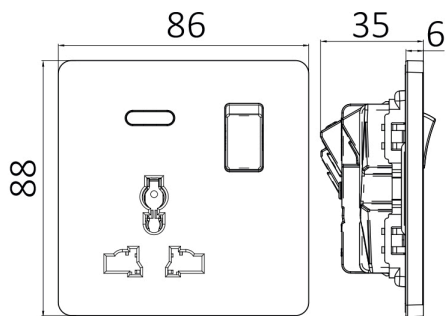

Braytron

ТЕХНИЧКИ ЛИСТ

МОДЕЛ	BZ04-02110
ОПИС	BRY-LENA-UN-1G-16A-WHT-SOCKET

BRAYTRON SRL

MUNICIPIUL BUCUREȘTI, SECTOR 6, BLD. IULIU MANIU, NR.616, CORP B, ET.1,BUCUREȘTI,Sector 6(RO)
info@braytron.com
www.braytron.com